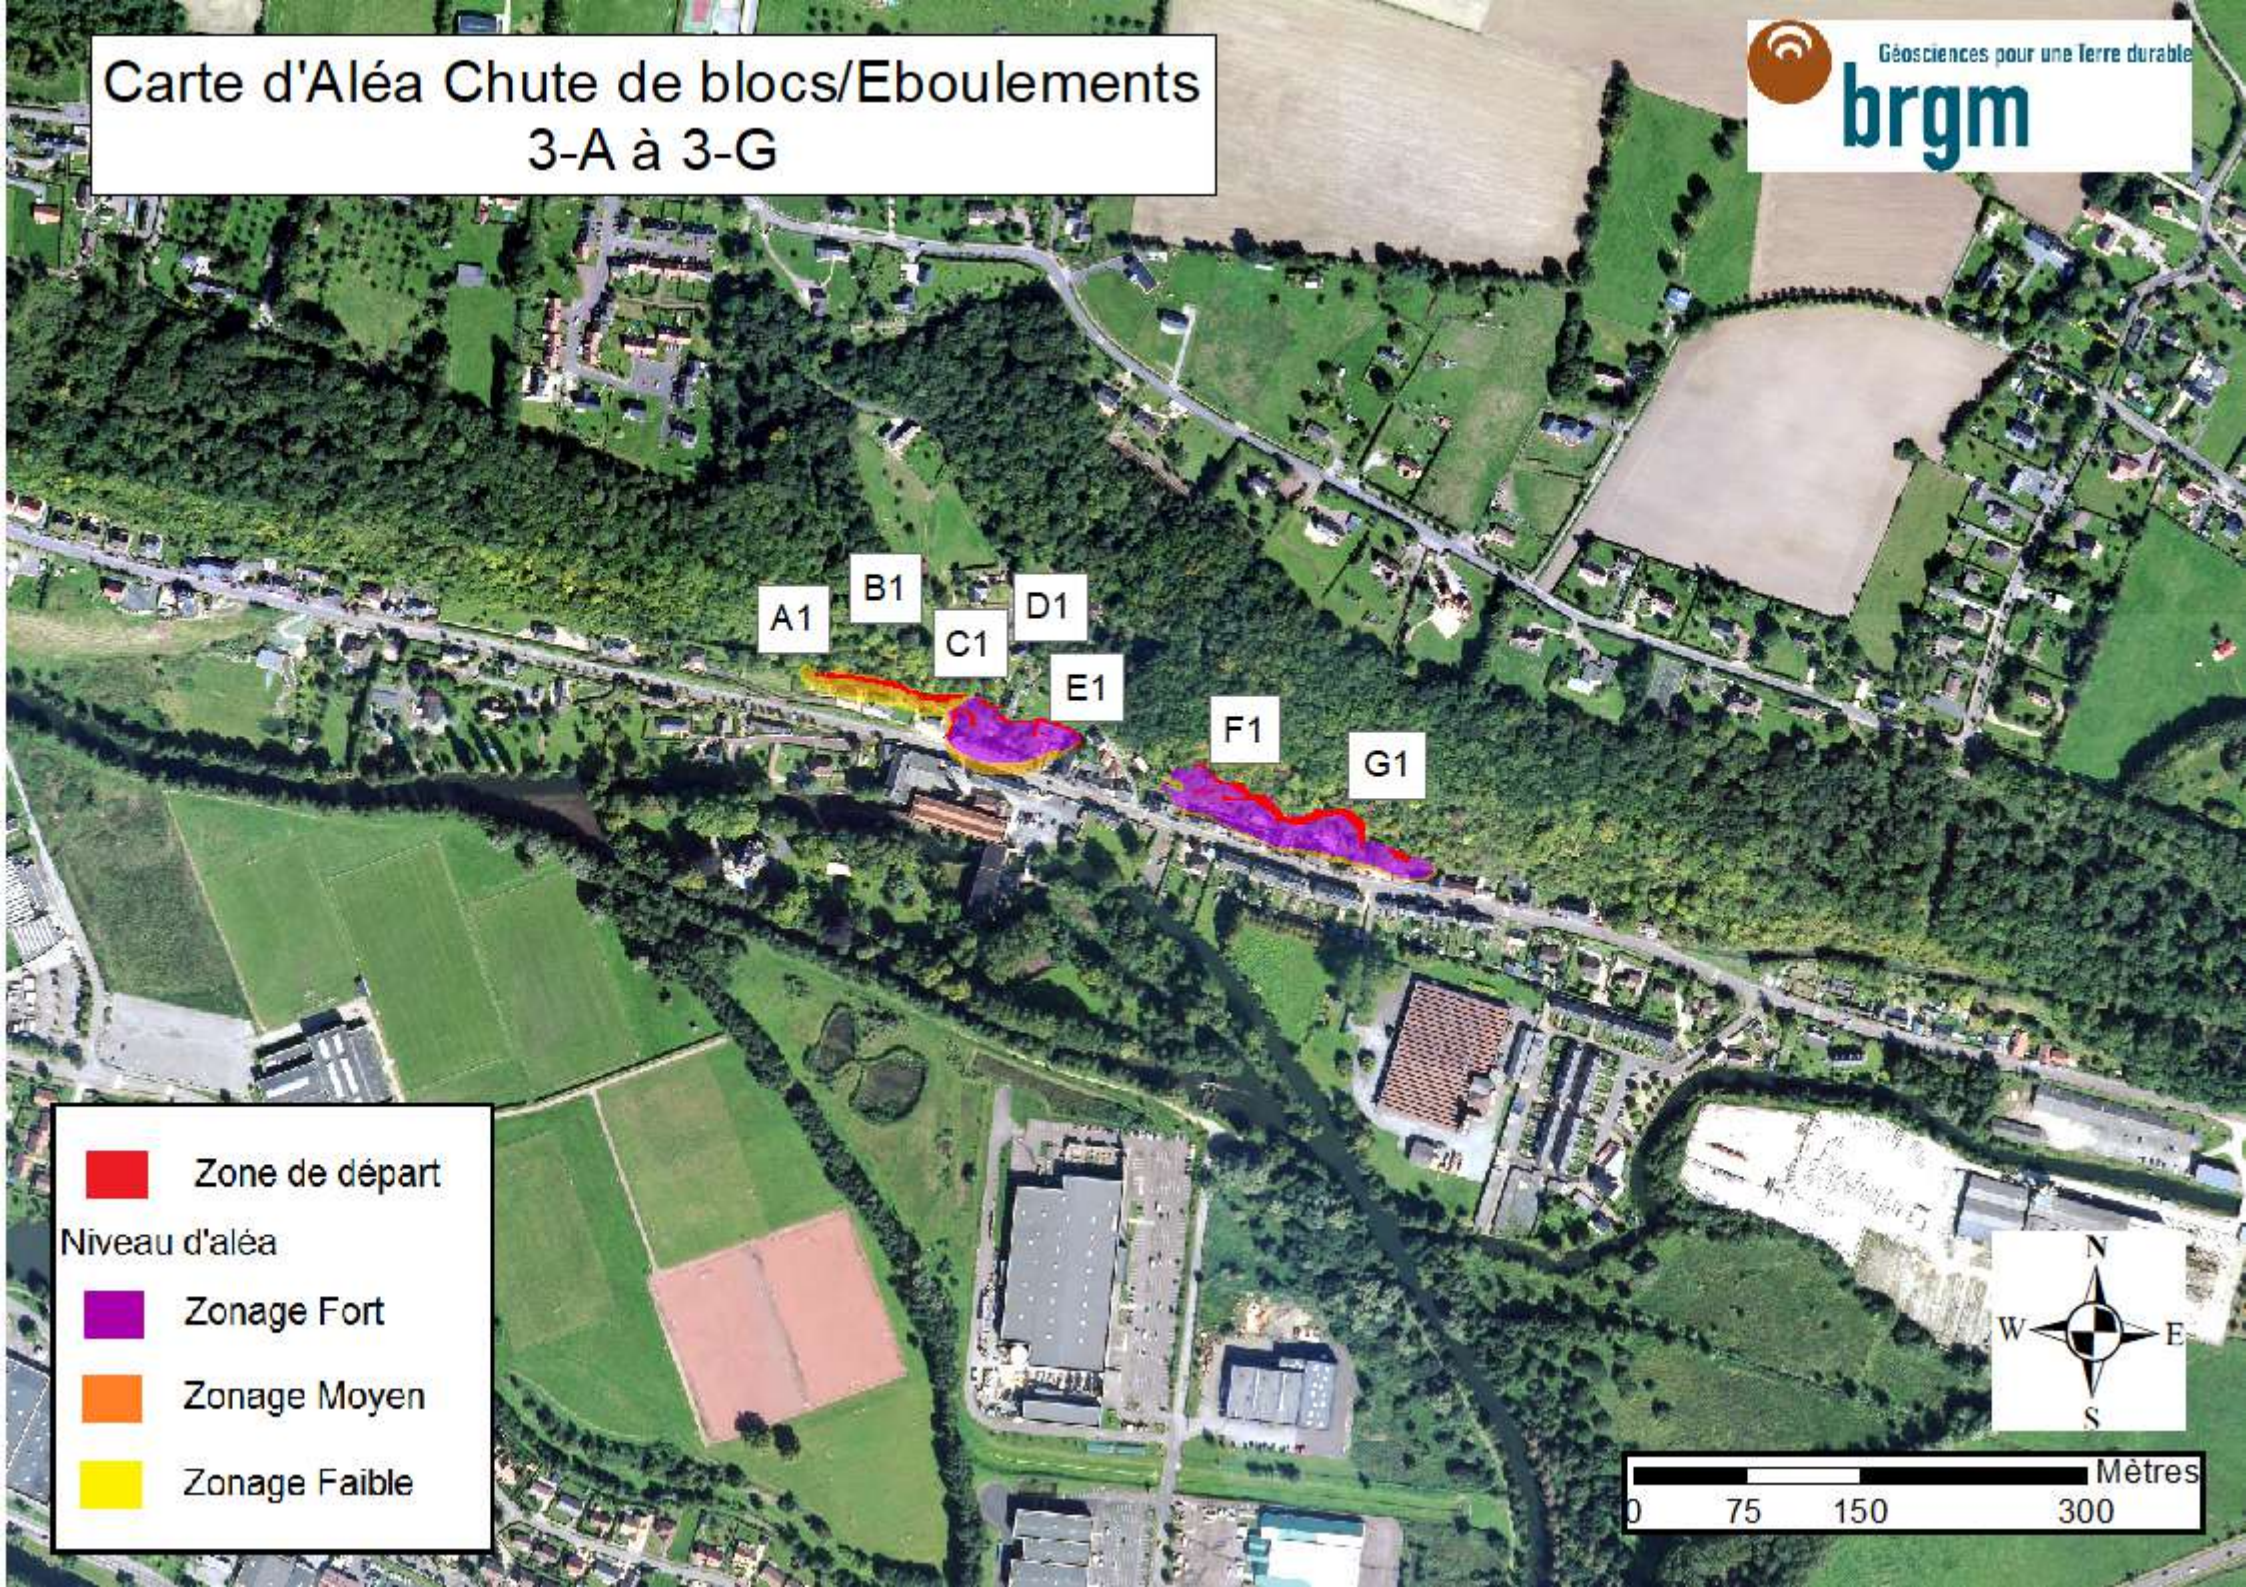

Carte d'Aléa Chute de blocs/Eboulements 3-A à 3-G

Zone de départ

Niveau d'aléa

- Zonage Fort
- Zonage Moyen
- Zonage Faible

A compass rose showing North (N), South (S), East (E), and West (W). Below it is a scale bar in meters, with markings at 0, 75, 150, and 300.